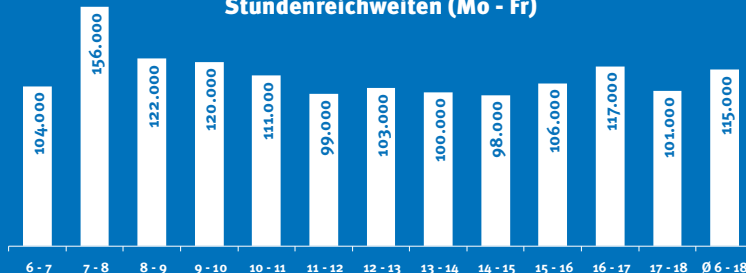

648.000
Hörer pro Tag

HpT, Mo - Fr

115.000
Hörer pro Ø-Stunde

6 - 18 Uhr, Mo - Fr

TKP 3,88 EUR
Tausendkontaktpreis

Ø-Std. 6 - 18 Uhr, Mo - Fr, Preise 2019

52 %

48 %

HpT, Mo - Fr

Alter, HpT, Mo - Fr

59 %
Haushaltsnettoeinkommen
über 3.000 EUR

HpT, Mo - Fr

52 %
leben im Wohneigentum

HpT, Mo - Fr

72 %
sind berufstätig

HpT, Mo - Fr

Stundenreichweiten (Mo - Fr)

Die RADIO-KOMBI STUTTGART ist nicht als eigene Belegung in der Media-Analyse ausgewiesen. Um Reichweiten vorlegen zu können, wurde bei jedem Sender der Kombi bei den Stunden je eine Spotschaltung zugrunde gelegt. Der Wert „Hörer pro Tag“ basiert auf der Addition der beiden Senderwerte im definierten Gebiet.