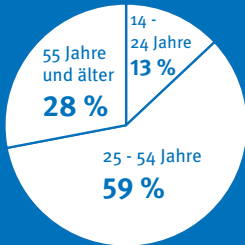

648.000
Hörer pro Tag

HpT, Mo - Fr

115.000
Hörer pro Ø-Stunde

6 - 18 Uhr, Mo - Fr

TKP 3,88 EUR
Tausendkontaktpreis

Ø-Std. 6 - 18 Uhr, Mo - Fr, Preise 2019

52 %

48 %

HpT, Mo - Fr

Alter, HpT, Mo - Fr

59 %
Haushaltsnettoeinkommen
über 3.000 EUR

HpT, Mo - Fr

52 %
leben im Wohneigentum

HpT, Mo - Fr

72 %
sind berufstätig

HpT, Mo - Fr

Stundenreichweiten (Mo - Fr)

Die RADIO-KOMBI STUTTGART ist nicht als eigene Belegung in der Media-Analyse ausgewiesen. Um Reichweiten vorlegen zu können, wurde bei jedem Sender der Kombi bei den Stunden je eine Spotschaltung zugrunde gelegt. Der Wert „Hörer pro Tag“ basiert auf der Addition der beiden Senderwerte im definierten Gebiet.