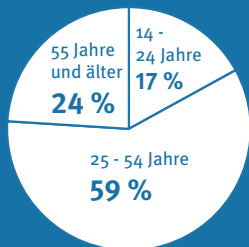

224.000
Hörer pro Tag

HpT, Mo - Fr

35.000
Hörer pro Ø-Stunde

6 - 18 Uhr, Mo - Fr

TKP 7,32 EUR
Tausendkontaktpreis

Ø-Std. 6 - 18 Uhr, Mo - Fr, Preise 2019

48 %

52 %

HpT, Mo - Fr

Alter, HpT, Mo - Fr

54 %
Haushaltsnettoeinkommen
über 3.000 EUR

HpT, Mo - Fr

58 %
leben im Wohneigentum

HpT, Mo - Fr

69 %
sind berufstätig

HpT, Mo - Fr