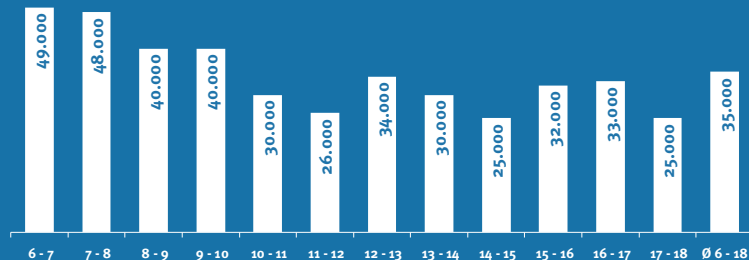

Stundenreichweiten (Mo - Fr)

Hitradio antenne 1
Studio Reutlingen
Burgplatz 5
72764 Reutlingen

Verkauf

07121 9935-0

Fax 07121 9935-15

verkaufreutlingen@antenne1.de
antenne1.de