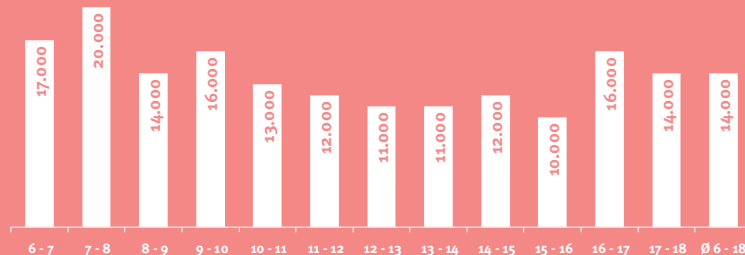

Stundenreichweiten (Mo - Fr)

Hitradio antenne 1 Pforzheim
Postfach 130103
75136 Pforzheim

Verkauf

07231 76868-60
Fax 07231 78686-55
verkaufpforzheim@antenne1.de