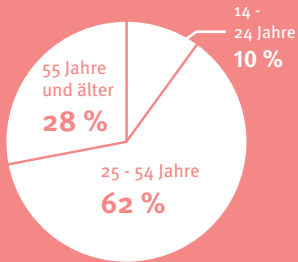

81.000
Hörer pro Tag

HpT, Mo - Fr

14.000
Hörer pro Ø-Stunde

6 - 18 Uhr, Mo - Fr

TKP 9,80 EUR
Tausendkontaktpreis

Ø-Std. 6 - 18 Uhr, Mo - Fr, Preise 2019

48 %

52 %

HpT, Mo - Fr

HpT, Mo - Fr

52 %
Haushaltsnettoeinkommen
über 3.000 EUR

HpT, Mo - Fr

51 %
leben im Wohneigentum

HpT, Mo - Fr

80 %
sind berufstätig

HpT, Mo - Fr