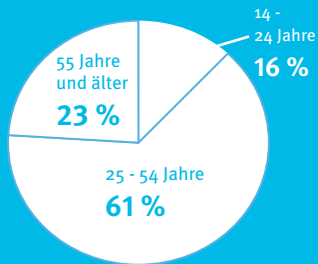

243.000
Hörer pro Tag

HpT, Mo - Fr

40.000
Hörer pro Ø-Stunde

6 - 18 Uhr, Mo - Fr

TKP 4,65 EUR
Tausendkontaktpreis

Ø-Std. 6 - 18 Uhr, Mo - Fr, Preise 2019

44 %

56 %

HpT, Mo - Fr

HpT, Mo - Fr

54 %
Haushaltsnettoeinkommen
über 3.000 EUR
HpT, Mo - Fr

63 %
leben im Wohneigentum
HpT, Mo - Fr

65 %
sind berufstätig
HpT, Mo - Fr

Stundenreichweiten (Mo - Fr)

Hitradio antenne 1 Heilbronn
Studio Stuttgart
Plieninger Straße 150
70567 Stuttgart