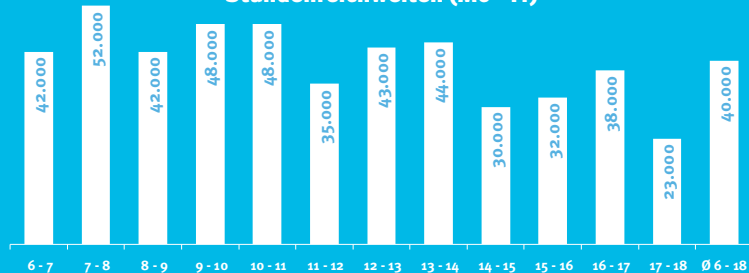

243.000
Hörer pro Tag

HpT, Mo - Fr

40.000
Hörer pro Ø-Stunde

6 - 18 Uhr, Mo - Fr

TKP 4,65 EUR
Tausendkontaktpreis

Ø-Std. 6 - 18 Uhr, Mo - Fr, Preise 2019

44 %

56 %

HpT, Mo - Fr

HpT, Mo - Fr

54 %
Haushaltsnettoeinkommen
über 3.000 EUR
HpT, Mo - Fr

63 %
leben im Wohneigentum
HpT, Mo - Fr

65 %
sind berufstätig
HpT, Mo - Fr

Stundenreichweiten (Mo - Fr)

Hitradio antenne 1 Heilbronn
Studio Stuttgart
Plieninger Straße 150
70567 Stuttgart