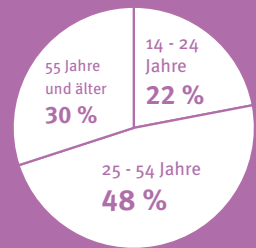

67.000
Hörer pro Tag

HpT, Mo - Fr

10.000
Hörer pro Ø-Stunde

6 - 18 Uhr, Mo - Fr

TKP 10,80 EUR
Tausendkontaktpreis

Ø-Std. 6 - 18 Uhr, Mo - Fr, Preise 2019

54 % **46 %**

HpT, Mo - Fr

HpT, Mo - Fr

50 %
Haushaltsnettoeinkommen
über 3.000 EUR

HpT, Mo - Fr

60 %
leben im Wohneigentum

HpT, Mo - Fr

73 %
sind berufstätig

HpT, Mo - Fr

Stundenreichweiten (Mo - Fr)