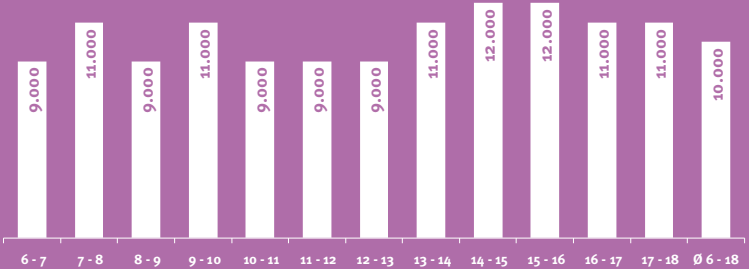

67.000
Hörer pro Tag

HpT, Mo - Fr

10.000
Hörer pro Ø-Stunde

6 - 18 Uhr, Mo - Fr

TKP 10,80 EUR
Tausendkontaktpreis

Ø-Std. 6 - 18 Uhr, Mo - Fr, Preise 2019

54 % **46 %**

HpT, Mo - Fr

HpT, Mo - Fr

50 %
Haushaltsnettoeinkommen
über 3.000 EUR

HpT, Mo - Fr

60 %
leben im Wohneigentum

HpT, Mo - Fr

73 %
sind berufstätig

HpT, Mo - Fr

Stundenreichweiten (Mo - Fr)